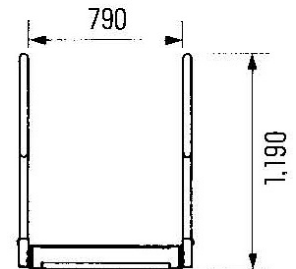

ライトブリッジ

品名

ライトブリッジ

- 少人数・短時間でできる安全通路
設置時間 従来工法の1/3
- ロングスパンを跳ばし作業場を広く・整然と
最大7.2m跳ばせる余裕の作業空間
- 取付容易な安全手すり、二重スリップ防止
なにより安全に通行するために
- 兼用フックは42.7mmから単管48.6mmまで
対応可能

品番	使用範囲	重量	重量
		手すりなし	両手すり
LB2439型	2,400～3,900mm	46.0kg	62.0kg
LB3849型	3,800～4,900mm	62.0kg	82.0kg
LB4556型	4,500～5,600mm	69.0kg	89.0kg
LB4572型	4,500～7,200mm	117.0kg	145.0kg