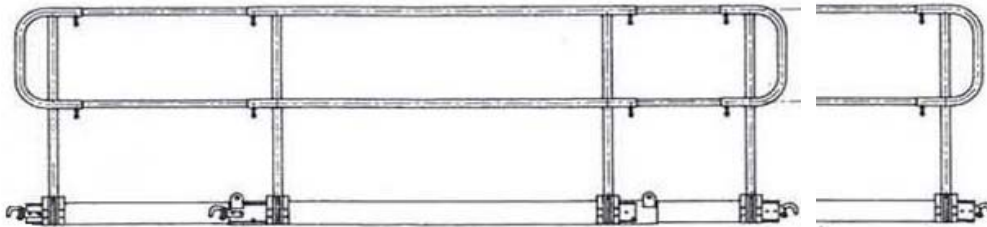

ライトブリッジ

品名

ライトブリッジ

- 少人数・短時間でできる安全通路
設置時間 従来工法の1/3
- ロングスパンを跳ばし作業場を広く・整然と
最大7.2m跳ばせる余裕の作業空間
- 取付容易な安全手すり、二重スリップ防止
なにより安全に通行するために
- 兼用フックは42.7mmから単管48.6mmまで
対応可能

品番	使用範囲	重量	重量
		手すりなし	両手すり
LB2439型	2,400～3,900mm	46.0kg	62.0kg
LB3849型	3,800～4,900mm	62.0kg	82.0kg
LB4556型	4,500～5,600mm	69.0kg	89.0kg
LB4572型	4,500～7,200mm	117.0kg	145.0kg