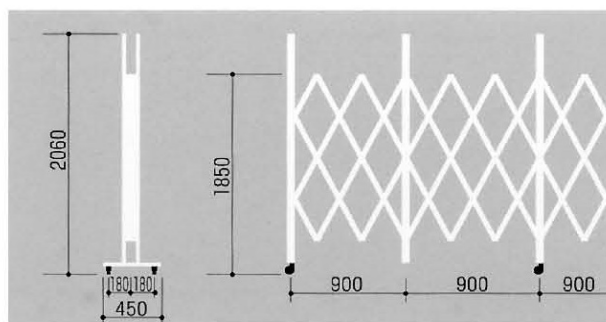

パネルキャスターゲート

品名	パネルキャスターゲート	品番	S3.6H2.0
		サイズ(mm)	3,600W × 2,000H
		品番	S2.7H2.0
		サイズ(mm)	2,700W × 2,000H

■ パネル取付例

■ パネル取付例

注) パネルを取り付けてご使用の場合、台風及び強風時にはサイズにかかわらず開口するかパネルを取りはずしてご使用下さい。